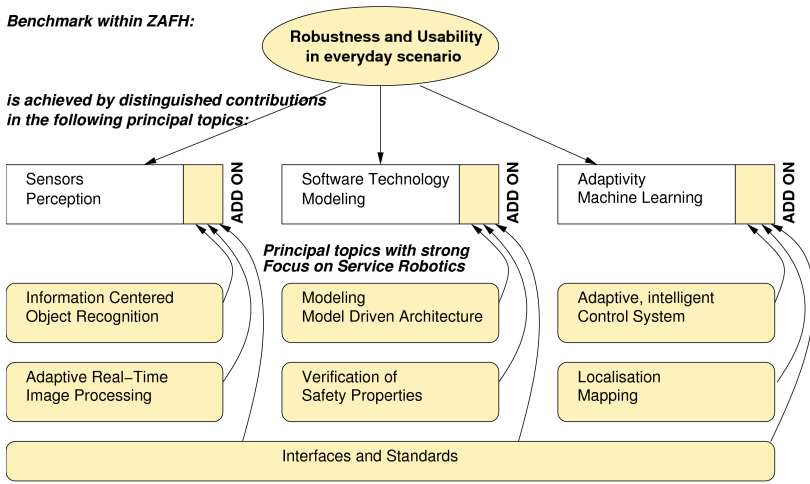

Project Outline

Autonomous Mobile Servicerobots

Sub-Projects of the ZAFH

Cross-Cutting Topics of the ZAFH

Research Contributions of the ZAFH

Investition in Ihre Zukunft
 gefördert durch die **Europäische Union**
 Europäischer Fonds für regionale Entwicklung
 und das **Land Baden-Württemberg**

Computer Science Institute (IFI)
 Hochschule Ulm
 University of Applied Sciences Ulm
 Prof. Dr. Christian Schlegel
 Real-Time Systems / Autonomous Mobile Robots
 Computer Science Department
 Prittwitzstr. 10
 D-89075 Ulm
 Germany
 (+49) 731 50 28242
 schlegel@hs-ulm.de
 http://www.hs-ulm.de/schlegel